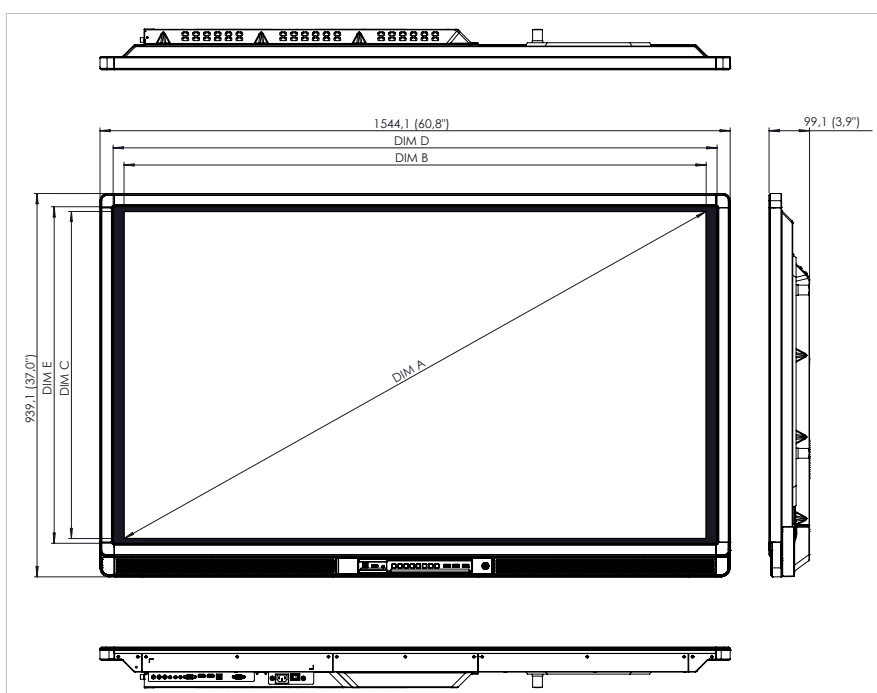

PODPORA

Podpora ke všem produktům společnosti Promethean je k dispozici na stránce Support.PrometheanWorld.com.

TECHNICKÉ VÝKRESY

65" HD

OZNAČENÍ	POPIS	ROZMÉR
A	ÚHLOPŘÍČKA OBRAZU	1636,2 mm (64,4")
B	ŠÍŘKA OBLASTI OBRAZU	1429,0 mm (56,3")
C	VÝŠKA OBLASTI OBRAZU	804,0 mm (31,7")
D	ŠÍŘKA AKTIVNÍ OBLASTI	1479,5 mm (58,2")
E	VÝŠKA AKTIVNÍ OBLASTI	824,5 mm (32,5")

Strana 4

TECHNICKÉ VÝKRESY

75" 4K

OZNAČENÍ	POPIS	ROZMĚR
A	ÚHLOPŘÍČKA OBRAZU	1896,1 mm [74,7"]
B	ŠÍŘKA OBLASTI OBRAZU	1650,0 mm [65,0"]
C	VÝŠKA OBLASTI OBRAZU	928,0 mm [36,5"]
D	ŠÍŘKA AKTIVNÍ OBLASTI	1703,5 mm [67,1"]
E	VÝŠKA AKTIVNÍ OBLASTI	951,5 mm [37,5"]