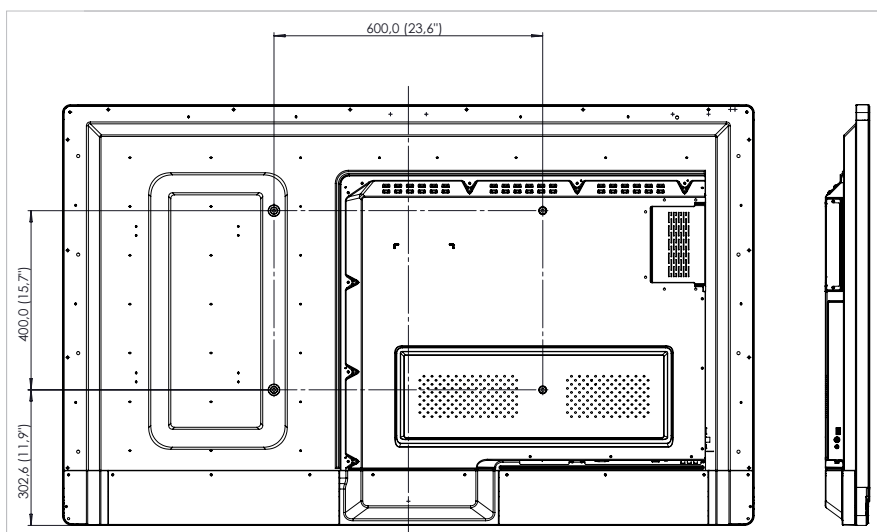

Pohled
zezadu

ActivPanel i-Series 2018 SS 01/18 v3.3 CS

© 2018 Promethean Limited. Všechna práva vyhrazena. Společnost Promethean Ltd. je vlastníkem řady ochranných známek v mnoha jurisdikcích po celém světě. Všechny uvedené názvy jiných produktů a společností slouží pouze k identifikačním účelům a mohou být ochrannými známkami příslušných vlastníků. Platné smluvní podmínky poskytování záruky a podpory jsou k dispozici na stránce www.PrometheanWorld.com/ActivCare. Všechny hmotnosti a rozměry jsou přibližné. Technické údaje produktu se mohou bez předchozího upozornění změnit. www.PrometheanWorld.com.

Strana 4