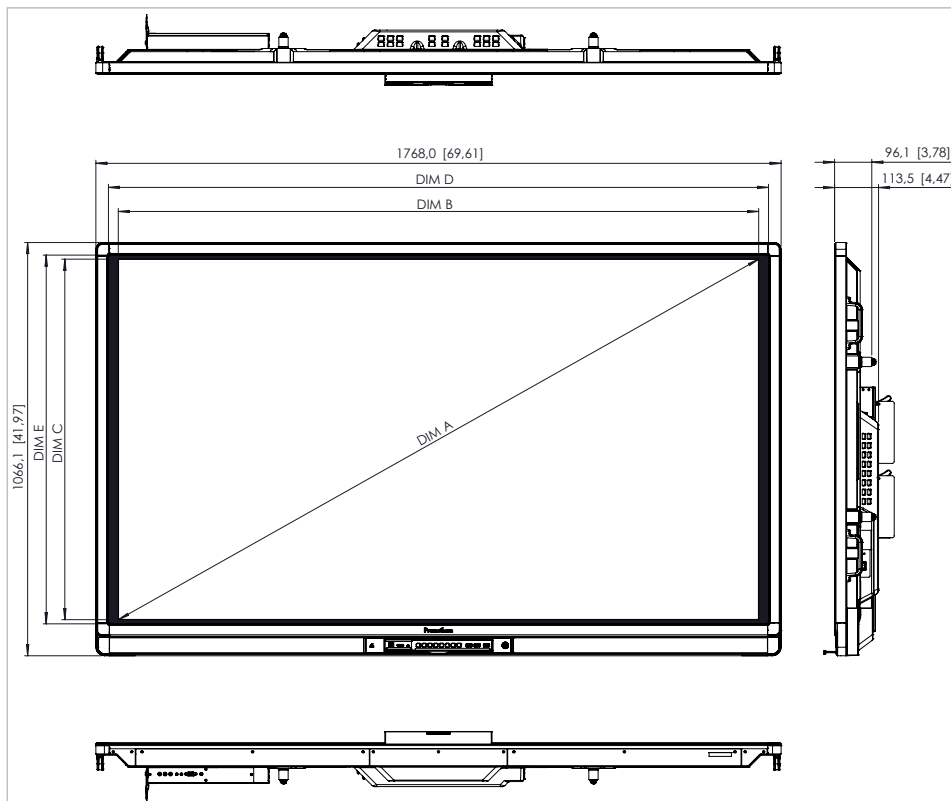

PODPORA

Podpora ke všem produktům společnosti Promethean je k dispozici na stránce Support.PrometheanWorld.com.

TECHNICKÉ VÝKRESY

65" HD

OZNAČENÍ	POPIS	ROZMÉR
A	ÚHLOPŘÍČKA OBRAZU	1636,2 mm (64,4")
B	ŠÍŘKA OBLASTI OBRAZU	1429,0 mm (56,3")
C	VÝŠKA OBLASTI OBRAZU	804,0 mm (31,7")
D	ŠÍŘKA AKTIVNÍ OBLASTI	1479,5 mm (58,2")
E	VÝŠKA AKTIVNÍ OBLASTI	824,5 mm (32,5")

Strana 4

TECHNICKÉ VÝKRESY

75" 4K

OZNAČENÍ	POPIS	ROZMĚR
A	ÚHLOPŘÍČKA OBRAZU	1896,1 mm [74,7"]
B	ŠÍŘKA OBLASTI OBRAZU	1650,0 mm [65,0"]
C	VÝŠKA OBLASTI OBRAZU	928,0 mm [36,5"]
D	ŠÍŘKA AKTIVNÍ OBLASTI	1703,5 mm [67,1"]
E	VÝŠKA AKTIVNÍ OBLASTI	951,5 mm [37,5"]