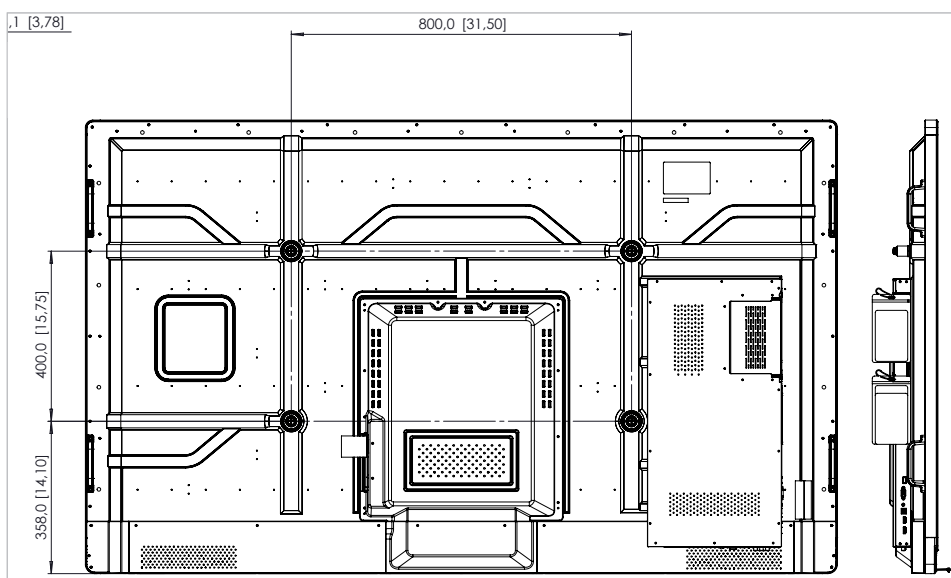

Pohled zezadu

Windows a Microsoft Edge jsou registrované ochranné známky nebo ochranné známky společnosti Microsoft Corporation. Všechny ostatní ochranné známky jsou majetkem jejich příslušných vlastníků. Tento leták s technickými údaji je nezávislou publikací a nijak nesouvisí se společností Microsoft Corporation ani jí není autorizován, sponzorován nebo schválen. OS X, macOS a Safari jsou ochranné známky společnosti Apple Inc. registrované v USA a dalších zemích. Linux® je registrovaná ochranná známka ve vlastnictví Linuse Torvaldse v USA a dalších zemích. © 2018 Google LLC, použito se souhlasem. Android a Chrome OS jsou registrované ochranné známky společnosti Google LLC. Wi-Fi je registrovaná ochranná známka sdružení Wi-Fi Alliance®. Intel a Intel Core jsou ochranné známky společnosti Intel Corporation nebo jejich dceřiných společností v USA a dalších zemích.

ActivPanel i-Series 2018 SS 01/18 v3.3 CS