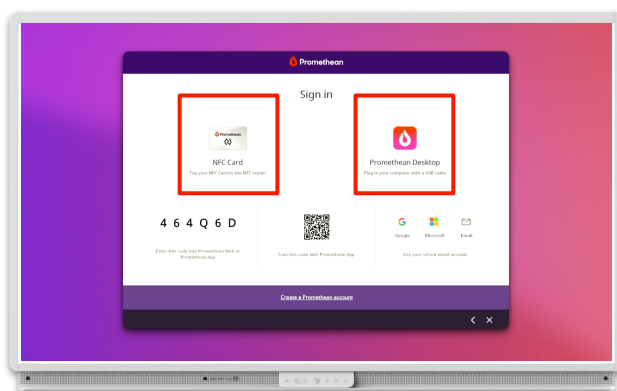

**Aktivovat
synchronizaci**