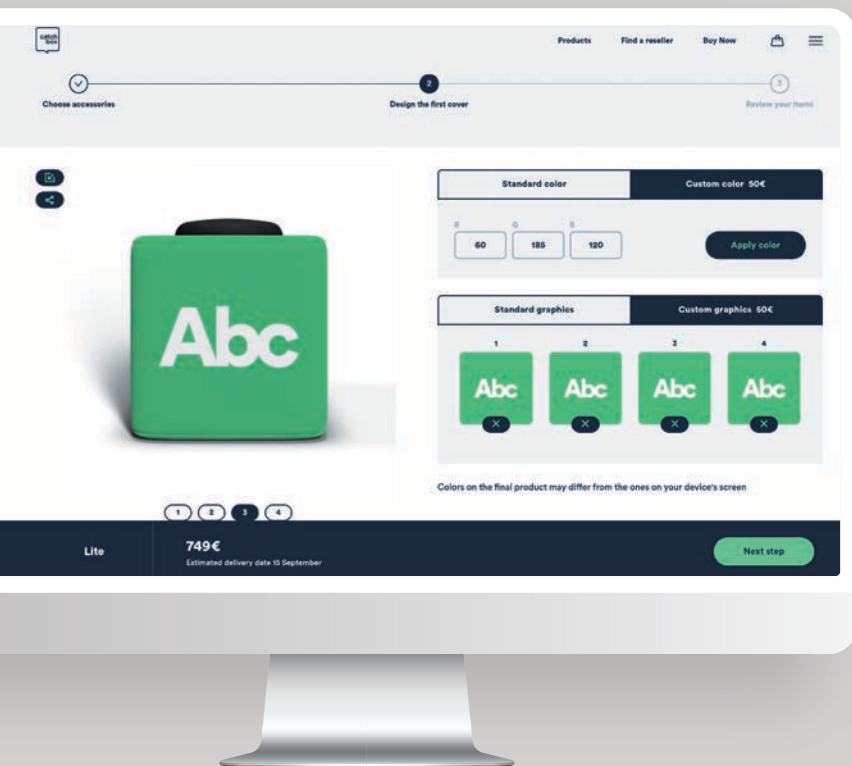

Poukažte na vaši značku

K vytvoření vlastního designu stačí navštívit náš web a použít dostupný nástroj pro 3D návrh:

1) Vyberte produkt
2) Vyberte jednu ze standardních barev nebo zvolte vlastní
3) Nahrajte vaši grafiku
4) Vyberte, jako budou vypadat jednotlivé strany

www.aktivnifirma.cz/catchbox

Jeden mikrofon, mnoho obalů

Obal je nezávislý na vysílací části. Jeho výměna za jiný je otázkou několika sekund. To s výhodou používají požadatelé akcí - mohou mikrofon přizpůsobit každé z nich.