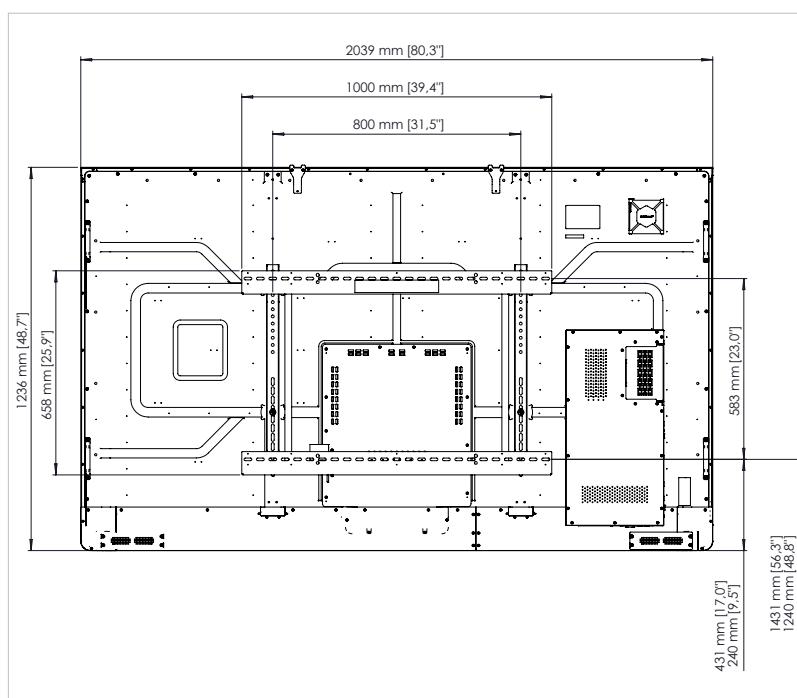

Pohled
zezadu