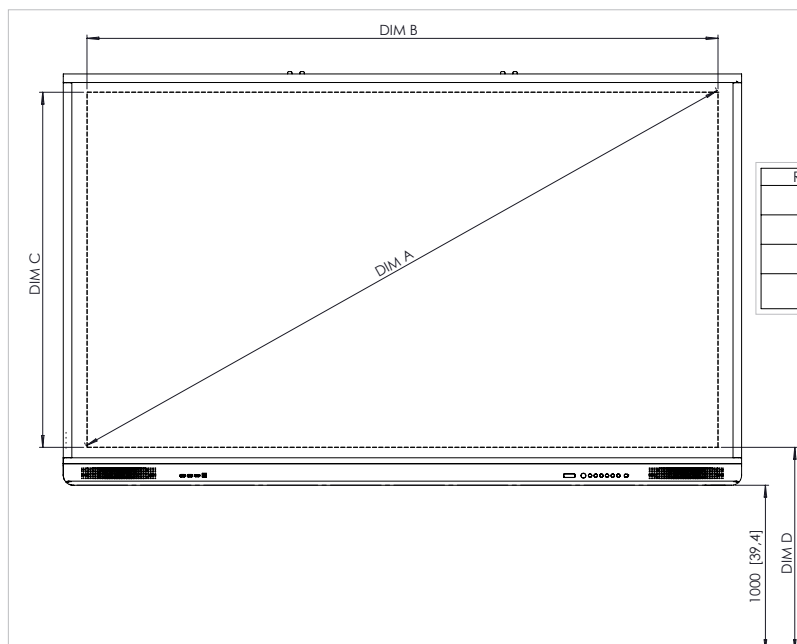

TECHNICKÉ VÝKRESY

86" (4K)

REF	POPIS	ROZMĚR
A	ÚHLOPŘÍČKA OBRAZU	2176 mm [86"]
B	ŠÍŘKA OBLASTI OBRAZU	1895 mm [74,6"]
C	VÝŠKA OBLASTI OBRAZU	1066 mm [42,0"]
D	VZDÁLENOST OD PODLAHY KE SPODNÍ ČÁSTI OBRAZU	1114 mm [43,9"]

Pohled
zepředu