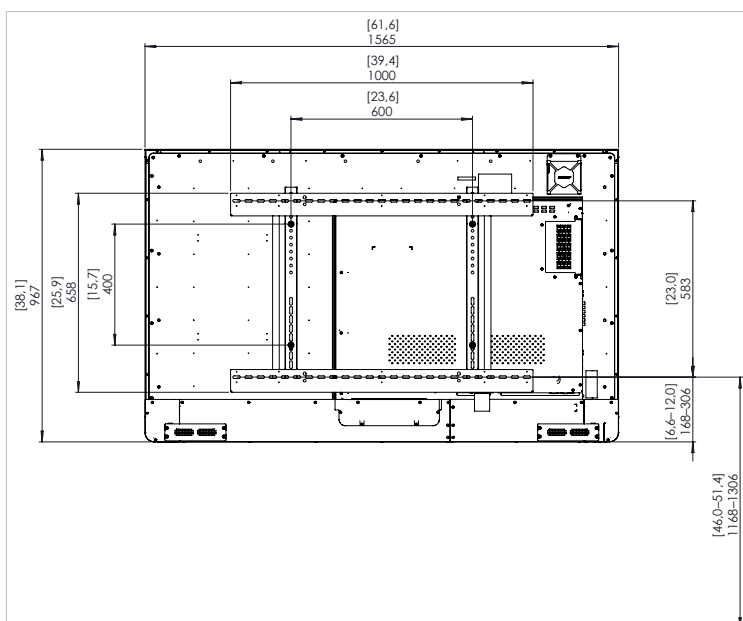

Strana 4

TECHNICKÉ VÝKRESY

65" (4K)

REF	POPIS	ROZMĚR
A	ÚHLOPŘÍČKA OBRAZU	1640,3 mm [64,6"]
B	ŠÍŘKA OBLASTI OBRAZU	1428,5 mm [56,2"]
C	VÝŠKA OBLASTI OBRAZU	804 mm [31,6"]
D	VZDÁLENOST OD PODLAHY KE SPODNÍ ČÁSTI OBRAZU	1098 mm [43,2"]

Pohled
zepředu

Pohled
zezadu

Pohled
z boku

TECHNICKÉ VÝKRESY

70" (HD)

REF	POPIS	ROZMĚR
A	ÚHLOPŘÍČKA OBRAZU	1768 mm (70,0")
B	ŠÍŘKA OBLASTI OBRAZU	1541 mm (60,7")
C	VÝŠKA OBLASTI OBRAZU	868 mm (34,2")
D	VZDALENOST OD PODLAHY KE SPODNÍ ČÁSTI OBRAZU	1094 mm (42,1")

Pohled
zepředu

Pohled
zezadu

Pohled
z boku

TECHNICKÉ VÝKRESY

75" (4K)

REF	POPIS	ROZMĚR
A	ÚHLOPŘÍČKA OBRAZU	1896 mm [75"]
B	ŠÍŘKA OBLASTI OBRAZU	1652 mm [65.0"]
C	VÝŠKA OBLASTI OBRAZU	930 mm [36.6"]
D	VZDÁLENOST OD PODLAHY KE SPODNÍ ČÁSTI OBRAZU	1111 mm [43.7"]

Pohled
zepředu

Pohled
zezadu

Pohled
z boku

TECHNICKÉ VÝKRESY

86" (4K)

REF	POPIS	ROZMĚR
A	ÚHLOPŘÍČKA OBRAZU	2176 mm [86"]
B	ŠÍŘKA OBLASTI OBRAZU	1895 mm [74,6"]
C	VÝŠKA OBLASTI OBRAZU	1066 mm [42,0"]
D	VZDÁLENOST OD PODLAHY KE SPODNÍ ČÁSTI OBRAZU	1114 mm [43,9"]