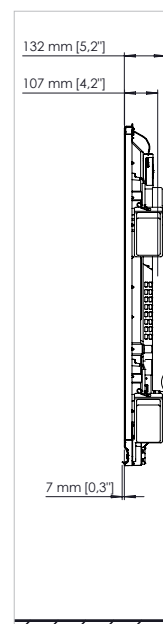

Strana 4

TECHNICKÉ VÝKRESY

65" (4K)

REF	POPIS	ROZMĚR
A	ÚHLOPŘÍČKA OBRAZU	1640,3 mm [64,6"]
B	ŠÍŘKA OBLASTI OBRAZU	1428,5 mm [56,2"]
C	VÝŠKA OBLASTI OBRAZU	804 mm [31,6"]
D	VZDÁLENOST OD PODLAHY KE SPODNÍ ČÁSTI OBRAZU	1098 mm [43,2"]

Pohled
zepředu

Pohled
zezadu

Pohled
z boku

TECHNICKÉ VÝKRESY

70" (HD)

REF	POPIS	ROZMĚR
A	ÚHLOPŘÍČKA OBRAZU	1768 mm (70,0")
B	ŠÍŘKA OBLASTI OBRAZU	1541 mm (60,7")
C	VÝŠKA OBLASTI OBRAZU	868 mm (34,2")
D	VZDALENOST OD PODLAHY KE SPODNÍ ČÁSTI OBRAZU	1094 mm (42,1")

Pohled
zepředu

Pohled
zezadu

Pohled
z boku

TECHNICKÉ VÝKRESY

75" (4K)

REF	POPIS	ROZMĚR
A	ÚHLOPŘÍČKA OBRAZU	1896 mm [75"]
B	ŠÍŘKA OBLASTI OBRAZU	1652 mm [65.0"]
C	VÝŠKA OBLASTI OBRAZU	930 mm [36.6"]
D	VZDÁLENOST OD PODLAHY KE SPODNÍ ČÁSTI OBRAZU	1111 mm [43.7"]

Pohled
zepředu

Pohled
zezadu

Pohled
z boku

TECHNICKÉ VÝKRESY

86" (4K)

REF	POPIS	ROZMĚR
A	ÚHLOPŘÍČKA OBRAZU	2176 mm [86"]
B	ŠÍŘKA OBLASTI OBRAZU	1895 mm [74,6"]
C	VÝŠKA OBLASTI OBRAZU	1066 mm [42,0"]
D	VZDÁLENOST OD PODLAHY KE SPODNÍ ČÁSTI OBRAZU	1114 mm [43,9"]