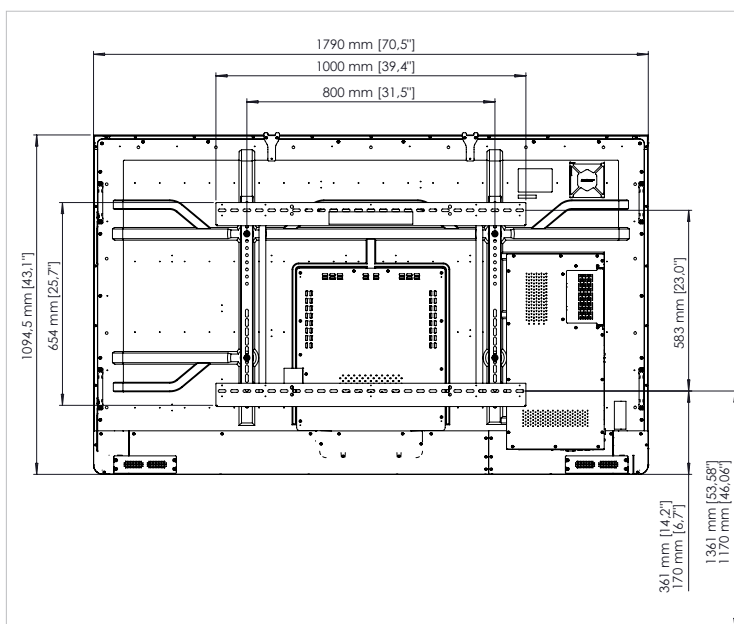

Strana 4

TECHNICKÉ VÝKRESY

65" (4K)

REF	POPIS	ROZMĚR
A	ÚHLOPŘÍČKA OBRAZU	1640,3 mm [64,6"]
B	ŠÍŘKA OBLASTI OBRAZU	1428,5 mm [56,2"]
C	VÝŠKA OBLASTI OBRAZU	804 mm [31,6"]
D	VZDÁLENOST OD PODLAHY KE SPODNÍ ČÁSTI OBRAZU	1098 mm [43,2"]

Pohled
zepředu

Pohled
zezadu

Pohled
z boku

TECHNICKÉ VÝKRESY

70" (HD)

REF	POPIS	ROZMĚR
A	ÚHLOPŘÍČKA OBRAZU	1768 mm (70,0")
B	ŠÍŘKA OBLASTI OBRAZU	1541 mm (60,7")
C	VÝŠKA OBLASTI OBRAZU	868 mm (34,2")
D	VZDALENOST OD PODLAHY KE SPODNÍ ČÁSTI OBRAZU	1094 mm (42,1")

Pohled
zepředu

Pohled
zezadu

Pohled
z boku

TECHNICKÉ VÝKRESY

75" (4K)

REF	POPIS	ROZMĚR
A	ÚHLOPŘÍČKA OBRAZU	1896 mm [75"]
B	ŠÍŘKA OBLASTI OBRAZU	1652 mm [65.0"]
C	VÝŠKA OBLASTI OBRAZU	930 mm [36.6"]
D	VZDÁLENOST OD PODLAHY KE SPODNÍ ČÁSTI OBRAZU	1111 mm [43.7"]

Pohled
zepředu

Pohled
zezadu

Pohled
z boku

TECHNICKÉ VÝKRESY

86" (4K)

REF	POPIS	ROZMĚR
A	ÚHLOPŘÍČKA OBRAZU	2176 mm [86"]
B	ŠÍŘKA OBLASTI OBRAZU	1895 mm [74,6"]
C	VÝŠKA OBLASTI OBRAZU	1066 mm [42,0"]
D	VZDÁLENOST OD PODLAHY KE SPODNÍ ČÁSTI OBRAZU	1114 mm [43,9"]