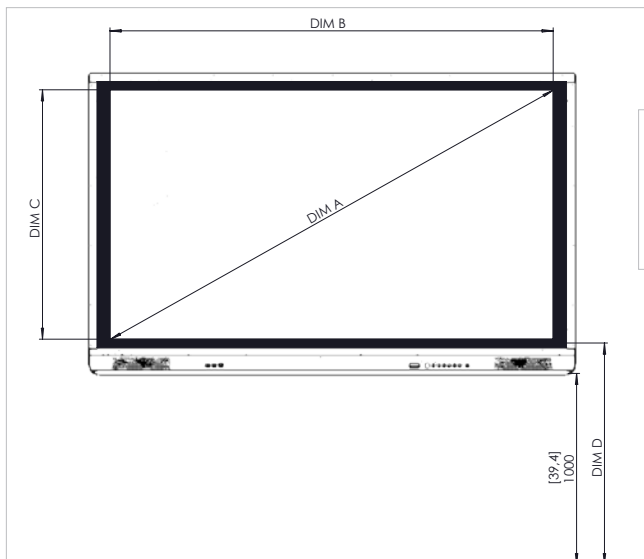

Strana 4

TECHNICKÉ VÝKRESY

65" (4K)

REF	POPIS	ROZMĚR
A	ÚHLOPŘÍČKA OBRAZU	1640,3 mm [64,6"]
B	ŠÍŘKA OBLASTI OBRAZU	1428,5 mm [56,2"]
C	VÝŠKA OBLASTI OBRAZU	804 mm [31,6"]
D	VZDÁLENOST OD PODLAHY KE SPODNÍ ČÁSTI OBRAZU	1098 mm [43,2"]

Pohled
zepředu

Pohled
zezadu

Pohled
z boku

TECHNICKÉ VÝKRESY

70" (HD)

REF	POPIS	ROZMĚR
A	ÚHLOPŘÍČKA OBRAZU	1768 mm (70,0")
B	ŠÍŘKA OBLASTI OBRAZU	1541 mm (60,7")
C	VÝŠKA OBLASTI OBRAZU	868 mm (34,2")
D	VZDALENOST OD PODLAHY KE SPODNÍ ČÁSTI OBRAZU	1094 mm (42,1")

Pohled
zepředu

Pohled
zezadu

Pohled
z boku

TECHNICKÉ VÝKRESY

75" (4K)

REF	POPIS	ROZMĚR
A	ÚHLOPŘÍČKA OBRAZU	1896 mm [75"]
B	ŠÍŘKA OBLASTI OBRAZU	1652 mm [65.0"]
C	VÝŠKA OBLASTI OBRAZU	930 mm [36.6"]
D	VZDÁLENOST OD PODLAHY KE SPODNÍ ČÁSTI OBRAZU	1111 mm [43.7"]

Pohled
zepředu

Pohled
zezadu

Pohled
z boku

TECHNICKÉ VÝKRESY

86" (4K)

REF	POPIS	ROZMĚR
A	ÚHLOPŘÍČKA OBRAZU	2176 mm [86"]
B	ŠÍŘKA OBLASTI OBRAZU	1895 mm [74,6"]
C	VÝŠKA OBLASTI OBRAZU	1066 mm [42,0"]
D	VZDÁLENOST OD PODLAHY KE SPODNÍ ČÁSTI OBRAZU	1114 mm [43,9"]