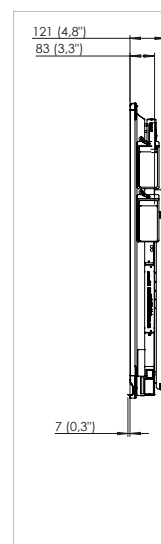

Strana 4

TECHNICKÉ VÝKRESY

65" (4K)

REF	POPIS	ROZMĚR
A	ÚHLOPŘÍČKA OBRAZU	1640,3 mm [64,6"]
B	ŠÍŘKA OBLASTI OBRAZU	1428,5 mm [56,2"]
C	VÝŠKA OBLASTI OBRAZU	804 mm [31,6"]
D	VZDÁLENOST OD PODLAHY KE SPODNÍ ČÁSTI OBRAZU	1098 mm [43,2"]

Pohled
zepředu

Pohled
zezadu

Pohled
z boku

TECHNICKÉ VÝKRESY

70" (HD)

REF	POPIS	ROZMĚR
A	ÚHLOPŘÍČKA OBRAZU	1768 mm (70,0")
B	ŠÍŘKA OBLASTI OBRAZU	1541 mm (60,7")
C	VÝŠKA OBLASTI OBRAZU	868 mm (34,2")
D	VZDALENOST OD PODLAHY KE SPODNÍ ČÁSTI OBRAZU	1094 mm (42,1")

Pohled
zepředu

Pohled
zezadu

Pohled
z boku

TECHNICKÉ VÝKRESY

75" (4K)

REF	POPIS	ROZMĚR
A	ÚHLOPŘÍČKA OBRAZU	1896 mm [75"]
B	ŠÍŘKA OBLASTI OBRAZU	1652 mm [65.0"]
C	VÝŠKA OBLASTI OBRAZU	930 mm [36.6"]
D	VZDÁLENOST OD PODLAHY KE SPODNÍ ČÁSTI OBRAZU	1111 mm [43.7"]

Pohled
zepředu

Pohled
zezadu

Pohled
z boku

TECHNICKÉ VÝKRESY

86" (4K)

REF	POPIS	ROZMĚR
A	ÚHLOPŘÍČKA OBRAZU	2176 mm [86"]
B	ŠÍŘKA OBLASTI OBRAZU	1895 mm [74,6"]
C	VÝŠKA OBLASTI OBRAZU	1066 mm [42,0"]
D	VZDÁLENOST OD PODLAHY KE SPODNÍ ČÁSTI OBRAZU	1114 mm [43,9"]