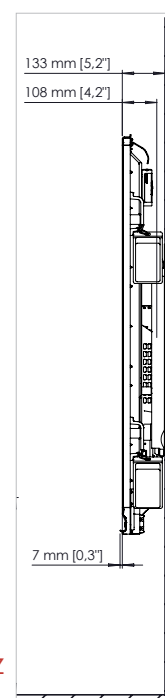

Pohled z
boku

Windows je registrovaná ochranná známka nebo ochranná známka společnosti Microsoft Corporation. Všechny ostatní ochranné známky jsou majetkem jejich příslušných vlastníků. Tento leták s technickými údaji je nezávislou publikací a nijak nesouvisí se společností Microsoft Corporation ani jí není autorizován, sponzorován nebo schválen.

Linux® je registrovaná ochranná známka ve vlastnictví Linuse Torvaldse v USA a dalších zemích.

© 2018 Google LLC, použito se souhlasem. Android a Chrome OS jsou registrované ochranné známky společnosti Google LLC. Robot Android je reprodukován nebo upraven z původního díla vytvořeného a sdíleného společností Google a používán v souladu s podmínkami uvedenými v licenci Creative Commons 3.0 Attribution License.

macOS je ochranná známka společnosti Apple Inc. registrovaná v USA a dalších zemích.

iOS je ochranná známka nebo registrovaná ochranná známka společnosti Cisco v USA a dalších zemích a používá se na základě licence.

Strana 8