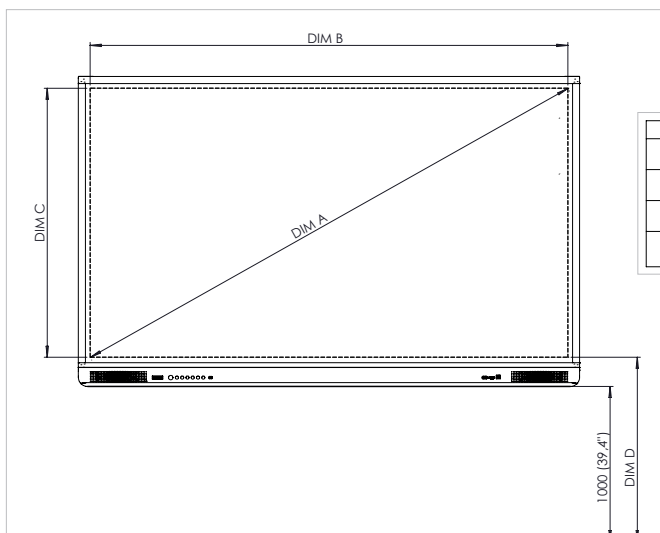

Strana 4

TECHNICKÉ VÝKRESY

65" (4K)

REF	POPIS	ROZMĚR
A	ÚHLOPŘÍČKA OBRAZU	1640,3 mm [64,6"]
B	ŠÍŘKA OBLASTI OBRAZU	1428,5 mm [56,2"]
C	VÝŠKA OBLASTI OBRAZU	804 mm [31,6"]
D	VZDÁLENOST OD PODLAHY KE SPODNÍ ČÁSTI OBRAZU	1098 mm [43,2"]

Pohled
zepředu

Pohled
zezadu

Pohled
z boku

TECHNICKÉ VÝKRESY

70" (HD)

REF	POPIS	ROZMĚR
A	ÚHLOPŘÍČKA OBRAZU	1768 mm (70,0")
B	ŠÍŘKA OBLASTI OBRAZU	1541 mm (60,7")
C	VÝŠKA OBLASTI OBRAZU	868 mm (34,2")
D	VZDALENOST OD PODLAHY KE SPODNÍ ČÁSTI OBRAZU	1094 mm (42,1")

Pohled
zepředu

Pohled
zezadu

Pohled
z boku

TECHNICKÉ VÝKRESY

75" (4K)

REF	POPIS	ROZMĚR
A	ÚHLOPŘÍČKA OBRAZU	1896 mm [75"]
B	ŠÍŘKA OBLASTI OBRAZU	1652 mm [65.0"]
C	VÝŠKA OBLASTI OBRAZU	930 mm [36.6"]
D	VZDÁLENOST OD PODLAHY KE SPODNÍ ČÁSTI OBRAZU	1111 mm [43.7"]

Pohled
zepředu

Pohled
zezadu

Pohled
z boku

TECHNICKÉ VÝKRESY

86" (4K)

REF	POPIS	ROZMĚR
A	ÚHLOPŘÍČKA OBRAZU	2176 mm [86"]
B	ŠÍŘKA OBLASTI OBRAZU	1895 mm [74,6"]
C	VÝŠKA OBLASTI OBRAZU	1066 mm [42,0"]
D	VZDÁLENOST OD PODLAHY KE SPODNÍ ČÁSTI OBRAZU	1114 mm [43,9"]