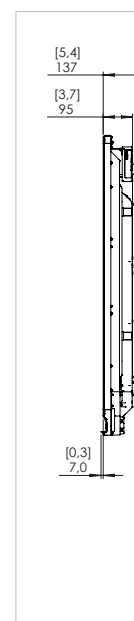

Strana 4

TECHNICKÉ VÝKRESY

65" (4K)

REF	POPIS	ROZMĚR
A	ÚHLOPŘÍČKA OBRAZU	1640,3 mm [64,6"]
B	ŠÍŘKA OBLASTI OBRAZU	1428,5 mm [56,2"]
C	VÝŠKA OBLASTI OBRAZU	804 mm [31,6"]
D	VZDÁLENOST OD PODLAHY KE SPODNÍ ČÁSTI OBRAZU	1098 mm [43,2"]

Pohled
zepředu

Pohled
zezadu

Pohled
z boku

TECHNICKÉ VÝKRESY

70" (HD)

REF	POPIS	ROZMĚR
A	ÚHLOPŘÍČKA OBRAZU	1768 mm (70,0")
B	ŠÍŘKA OBLASTI OBRAZU	1541 mm (60,7")
C	VÝŠKA OBLASTI OBRAZU	868 mm (34,2")
D	VZDALENOST OD PODLAHY KE SPODNÍ ČÁSTI OBRAZU	1094 mm (42,1")

Pohled
zepředu

Pohled
zezadu

Pohled
z boku

TECHNICKÉ VÝKRESY

75" (4K)

REF	POPIS	ROZMĚR
A	ÚHLOPŘÍČKA OBRAZU	1896 mm [75"]
B	ŠÍŘKA OBLASTI OBRAZU	1652 mm [65.0"]
C	VÝŠKA OBLASTI OBRAZU	930 mm [36.6"]
D	VZDÁLENOST OD PODLAHY KE SPODNÍ ČÁSTI OBRAZU	1111 mm [43.7"]

Pohled
zepředu

Pohled
zezadu

Pohled
z boku

TECHNICKÉ VÝKRESY

86" (4K)

REF	POPIS	ROZMĚR
A	ÚHLOPŘÍČKA OBRAZU	2176 mm [86"]
B	ŠÍŘKA OBLASTI OBRAZU	1895 mm [74,6"]
C	VÝŠKA OBLASTI OBRAZU	1066 mm [42,0"]
D	VZDÁLENOST OD PODLAHY KE SPODNÍ ČÁSTI OBRAZU	1114 mm [43,9"]