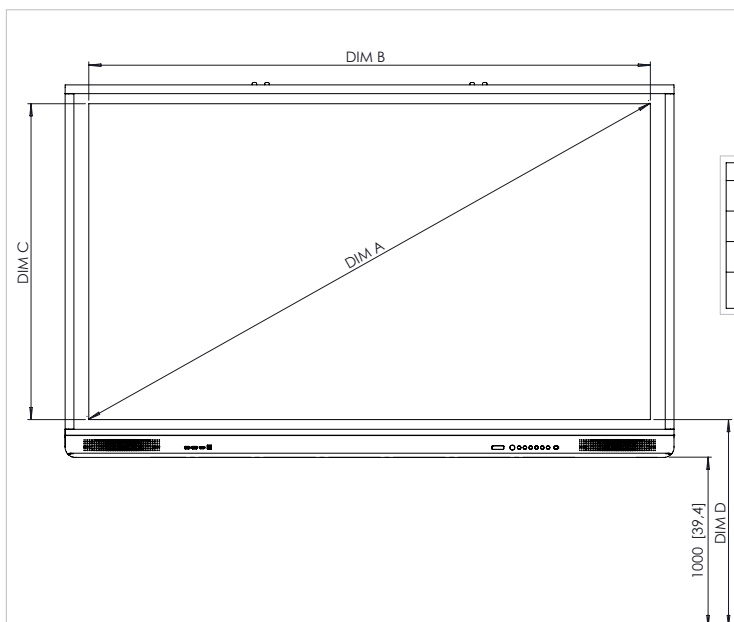

Strana 4

TECHNICKÉ VÝKRESY

65" (4K)

REF	POPIS	ROZMĚR
A	ÚHLOPŘÍČKA OBRAZU	1640,3 mm [64,6"]
B	ŠÍŘKA OBLASTI OBRAZU	1428,5 mm [56,2"]
C	VÝŠKA OBLASTI OBRAZU	804 mm [31,6"]
D	VZDÁLENOST OD PODLAHY KE SPODNÍ ČÁSTI OBRAZU	1098 mm [43,2"]

Pohled
zepředu

Pohled
zezadu

Pohled
z boku

TECHNICKÉ VÝKRESY

70" (HD)

REF	POPIS	ROZMĚR
A	ÚHLOPŘÍČKA OBRAZU	1768 mm (70,0")
B	ŠÍŘKA OBLASTI OBRAZU	1541 mm (60,7")
C	VÝŠKA OBLASTI OBRAZU	868 mm (34,2")
D	VZDALENOST OD PODLAHY KE SPODNÍ ČÁSTI OBRAZU	1094 mm (42,1")

Pohled
zepředu

Pohled
zezadu

Pohled
z boku

TECHNICKÉ VÝKRESY

75" (4K)

REF	POPIS	ROZMĚR
A	ÚHLOPŘÍČKA OBRAZU	1896 mm [75"]
B	ŠÍŘKA OBLASTI OBRAZU	1652 mm [65.0"]
C	VÝŠKA OBLASTI OBRAZU	930 mm [36.6"]
D	VZDÁLENOST OD PODLAHY KE SPODNÍ ČÁSTI OBRAZU	1111 mm [43.7"]

Pohled
zepředu

Pohled
zezadu

Pohled
z boku

TECHNICKÉ VÝKRESY

86" (4K)

REF	POPIS	ROZMĚR
A	ÚHLOPŘÍČKA OBRAZU	2176 mm [86"]
B	ŠÍŘKA OBLASTI OBRAZU	1895 mm [74,6"]
C	VÝŠKA OBLASTI OBRAZU	1066 mm [42,0"]
D	VZDÁLENOST OD PODLAHY KE SPODNÍ ČÁSTI OBRAZU	1114 mm [43,9"]