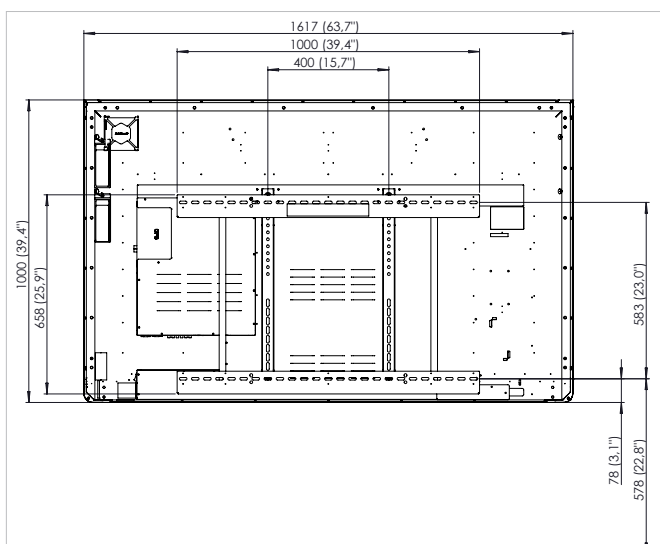

Strana 4

TECHNICKÉ VÝKRESY

65" (4K)

REF	POPIS	ROZMĚR
A	ÚHLOPŘÍČKA OBRAZU	1640,3 mm [64,6"]
B	ŠÍŘKA OBLASTI OBRAZU	1428,5 mm [56,2"]
C	VÝŠKA OBLASTI OBRAZU	804 mm [31,6"]
D	VZDÁLENOST OD PODLAHY KE SPODNÍ ČÁSTI OBRAZU	1098 mm [43,2"]

Pohled
zepředu

Pohled
zezadu

Pohled
z boku

TECHNICKÉ VÝKRESY

70" (HD)

REF	POPIS	ROZMĚR
A	ÚHLOPŘÍČKA OBRAZU	1768 mm (70,0")
B	ŠÍŘKA OBLASTI OBRAZU	1541 mm (60,7")
C	VÝŠKA OBLASTI OBRAZU	868 mm (34,2")
D	VZDALENOST OD PODLAHY KE SPODNÍ ČÁSTI OBRAZU	1094 mm (42,1")

Pohled
zepředu

Pohled
zezadu

Pohled
z boku

TECHNICKÉ VÝKRESY

75" (4K)

REF	POPIS	ROZMĚR
A	ÚHLOPŘÍČKA OBRAZU	1896 mm [75"]
B	ŠÍŘKA OBLASTI OBRAZU	1652 mm [65.0"]
C	VÝŠKA OBLASTI OBRAZU	930 mm [36.6"]
D	VZDÁLENOST OD PODLAHY KE SPODNÍ ČÁSTI OBRAZU	1111 mm [43.7"]

Pohled
zepředu

Pohled
zezadu

Pohled
z boku

TECHNICKÉ VÝKRESY

86" (4K)

REF	POPIS	ROZMĚR
A	ÚHLOPŘÍČKA OBRAZU	2176 mm [86"]
B	ŠÍŘKA OBLASTI OBRAZU	1895 mm [74,6"]
C	VÝŠKA OBLASTI OBRAZU	1066 mm [42,0"]
D	VZDÁLENOST OD PODLAHY KE SPODNÍ ČÁSTI OBRAZU	1114 mm [43,9"]