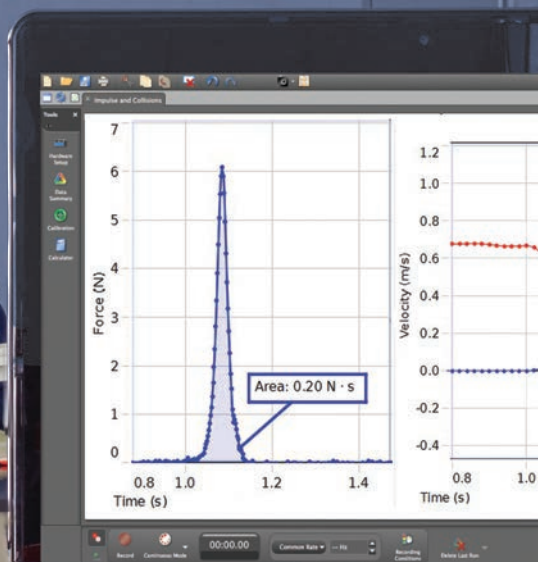

Nezbytná součást vaší laboratoře

PASCO Wireless Smart Cart

Dokonalá výuková pomůcka do vaší fyzikální laboratoře. Vestavěná čidla měří v jeden okamžik sílu, polohu, rychlost i zrychlení. Se Smart Cart můžete studovat dynamiku jako nikdy před tím. Experimenty lze provádět na vozíkové dráze i bez ní! Data jsou přenášena bezdrátově pomocí Bluetooth®. Nic dalšího nepotřebujete.